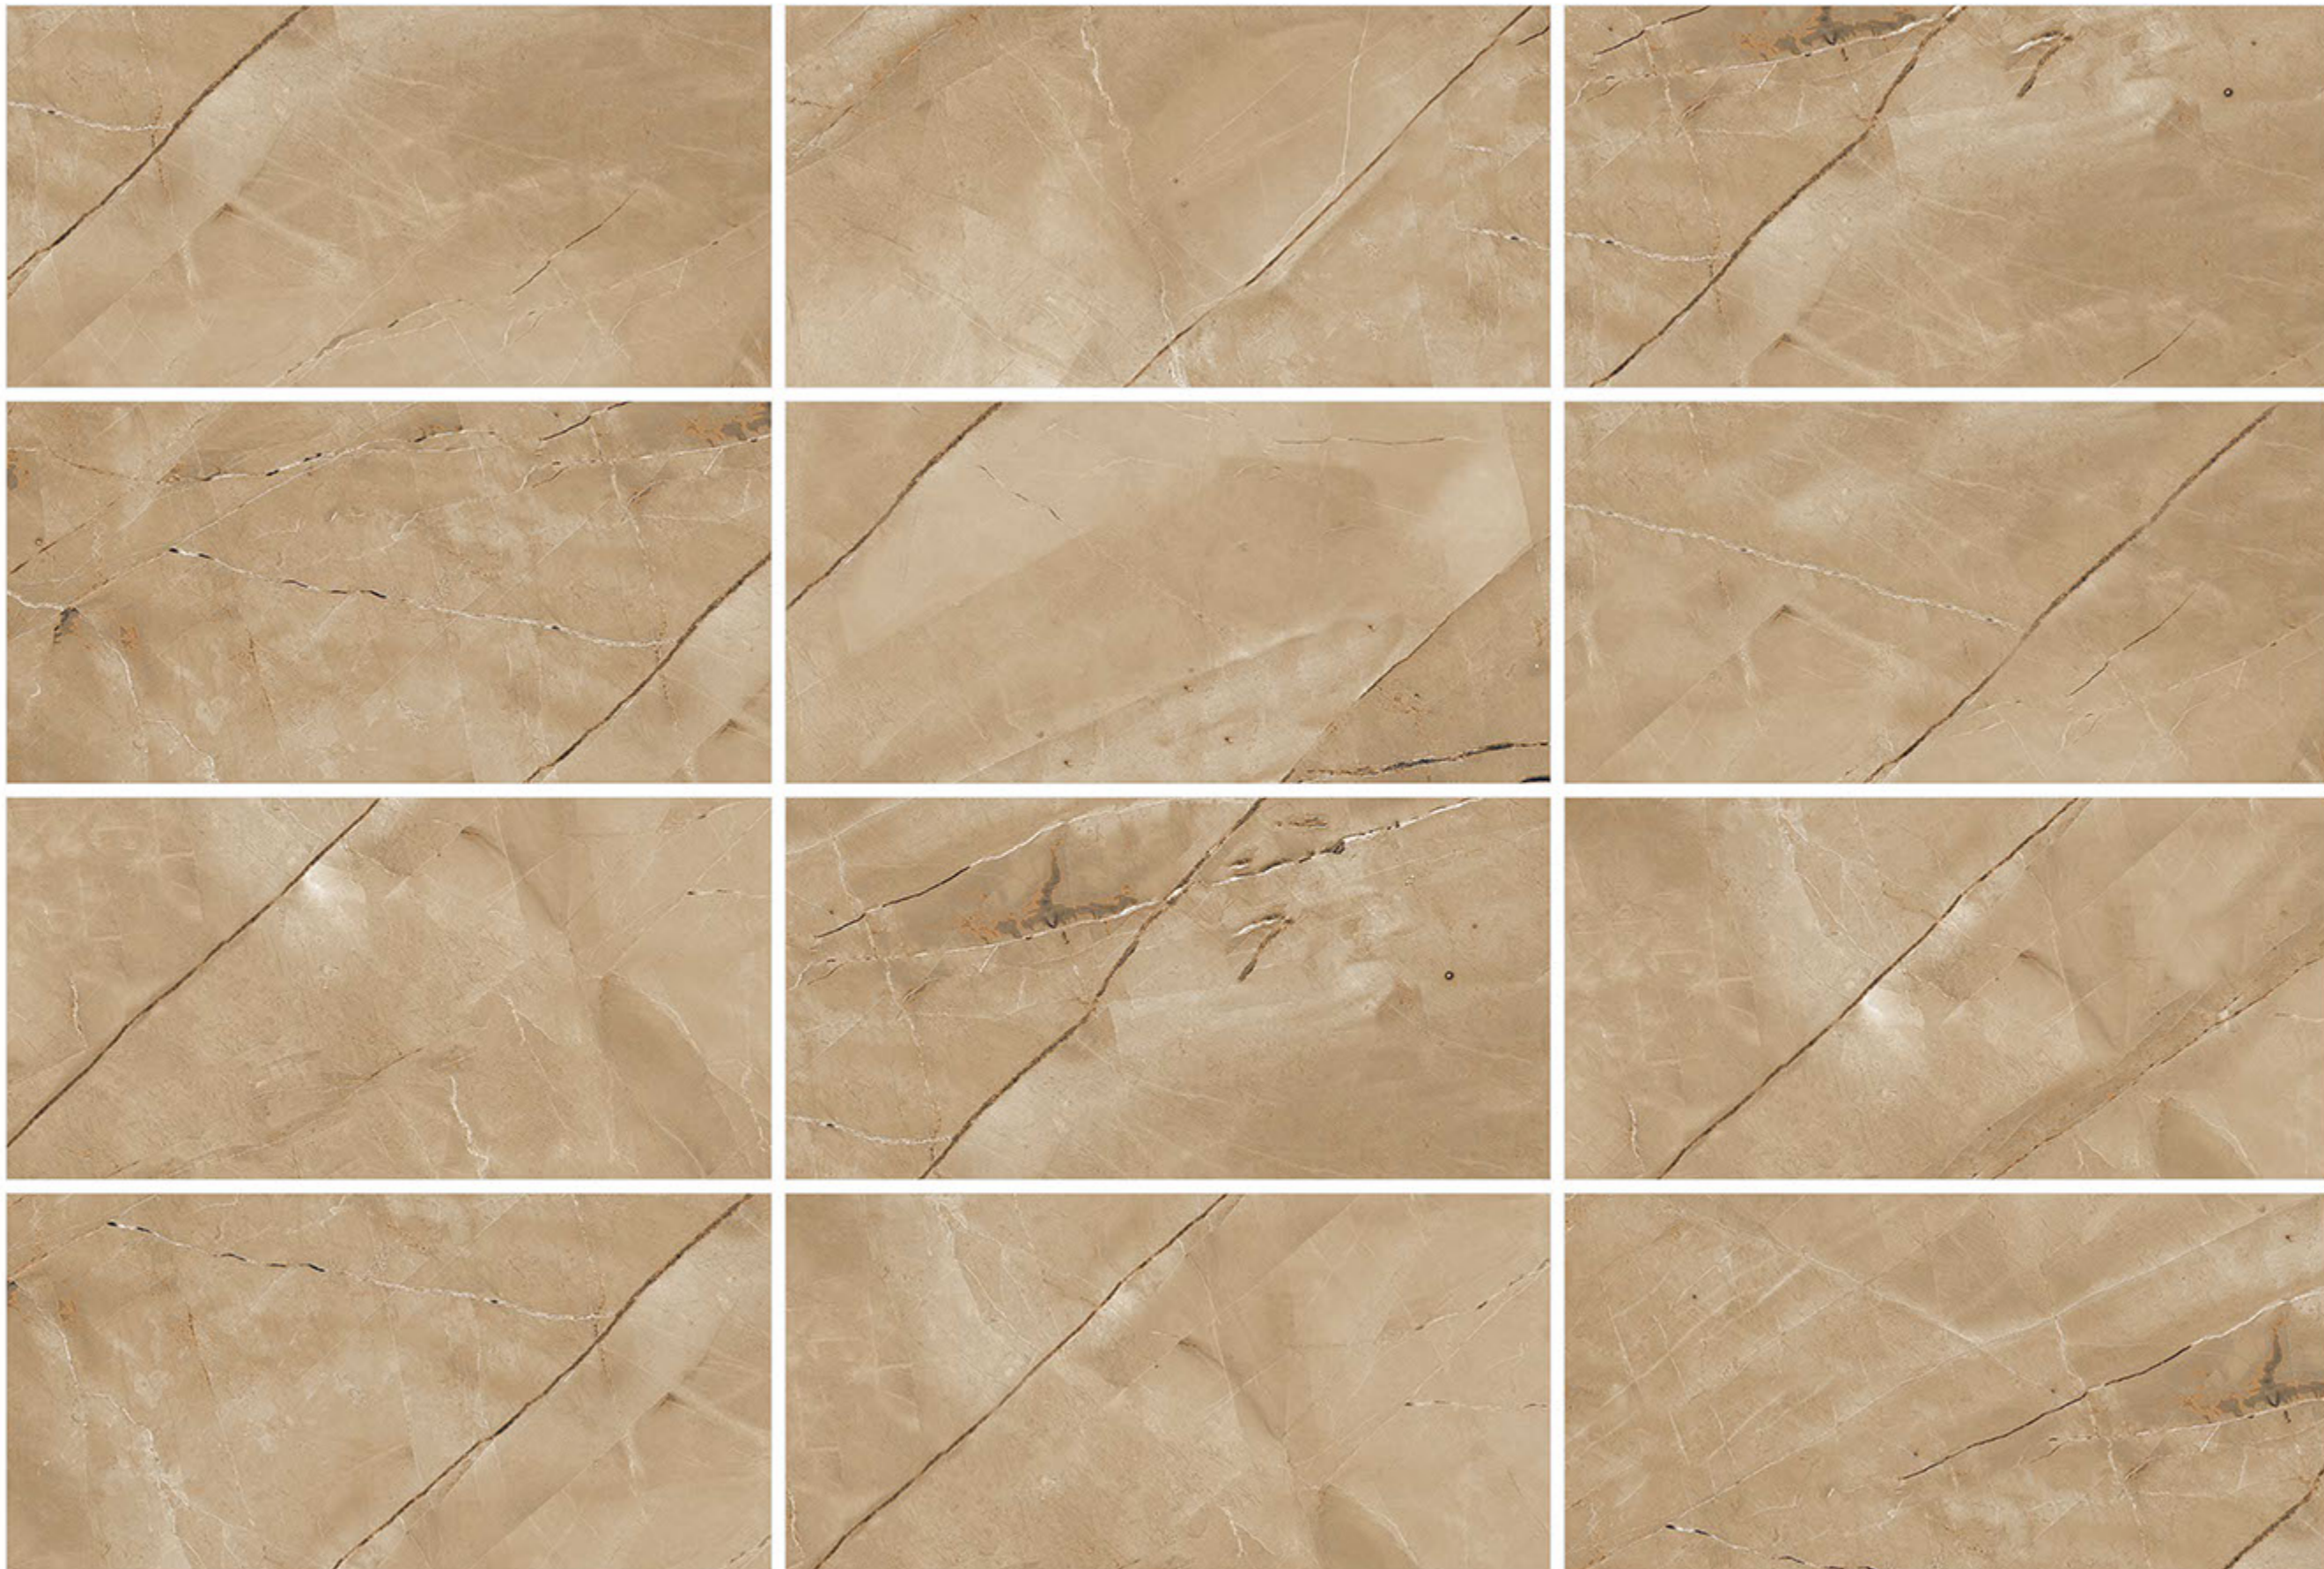

SATCH BROWN